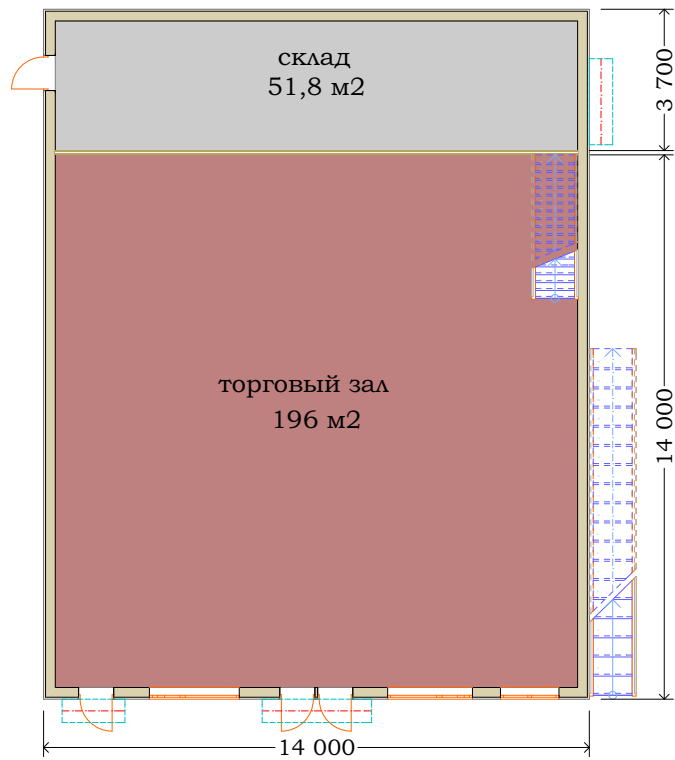

ДВУХЭТАЖНЫЙ МАГАЗИН В ДМИТРОВСКОМ РАЙОНЕ
S=500м²

1 этаж

2 этаж