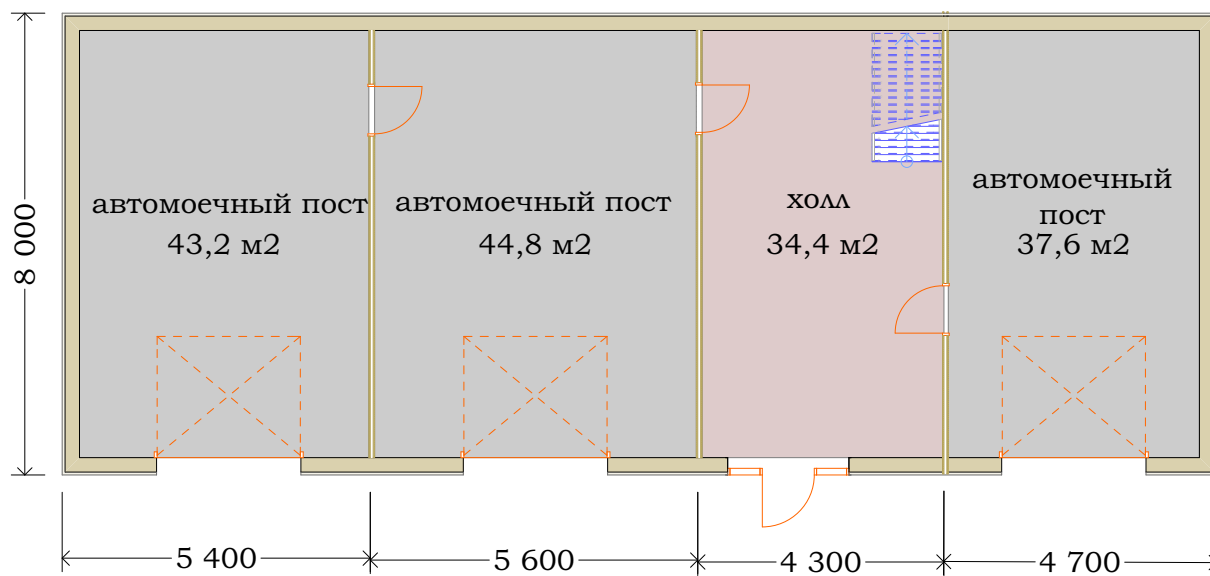

АВТОМОЙКА П. ТРУДОВАЯ ДМИТРОВСКИЙ РАЙОН
S=215 м²

1 этаж

2 этаж