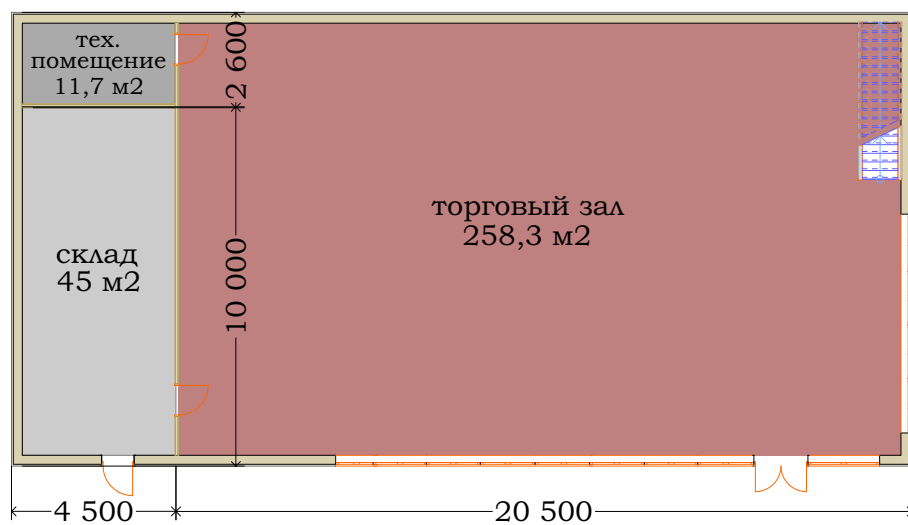

ТОРГОВЫЙ ЦЕНТР Г. СХОДНЯ
S=645м²

1 этаж

2 этаж