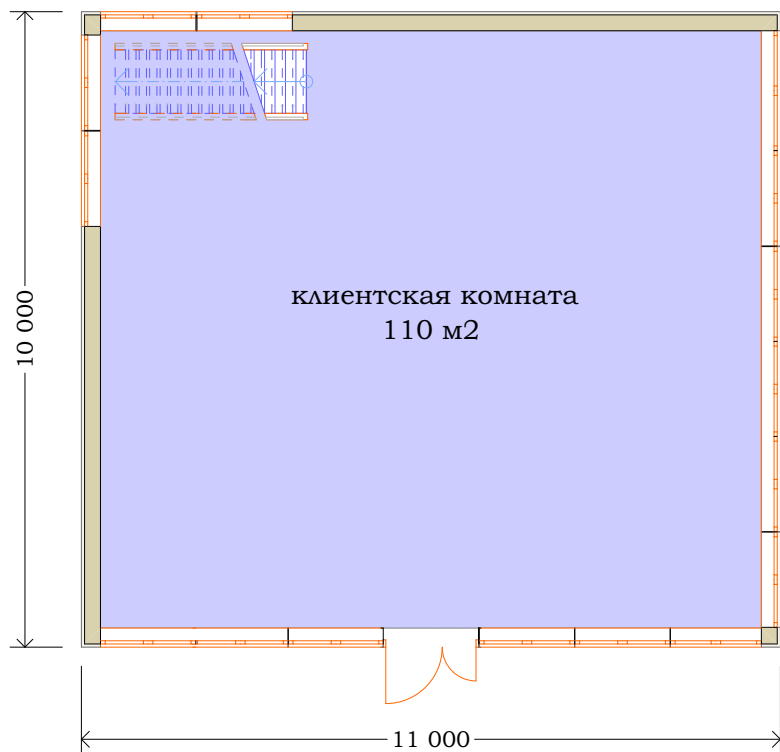

ОФИС НА ДМИТРОВСКОМ ШОССЕ
S=240 м²

1 этаж

2 этаж